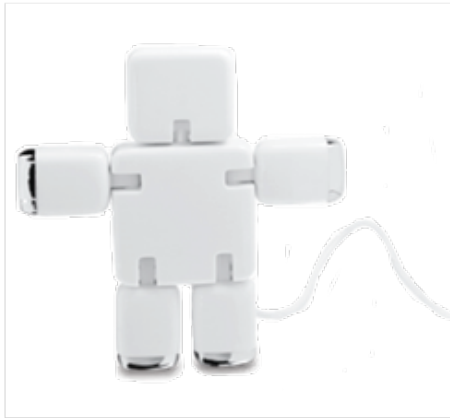

Puerto USB Human

Extremidades flexibles y 4 puertos.
Medidas: 10.5 cm alto x 10.5 cm ancho
Color: Blanco.
Técnica de marca: Tampografía.
Área de marca: 2.5 cm.

Portacelular Ring

En plástico.
Medidas:
Abierto 16 cm alto.
Cerrado 12.7 cm alto x 5.9 cm ancho.
Colores: Azul y negro.
Técnica de marca: Tampografía / screen.
Área de marca: 1 cm x 4 cm