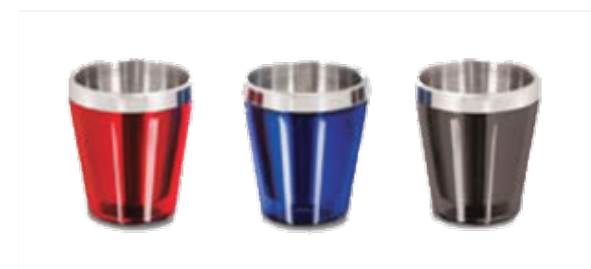

Mini copa-3 Oz.

Copa con exterior en acrílico.
Interior en acero inoxidable.
Medidas: 6 cm alto x 4 cm diámetro.
Colores: Azul, rojo, gris.
Técnica de marca: Tampografía.
Área de marca: 3 cm anch.