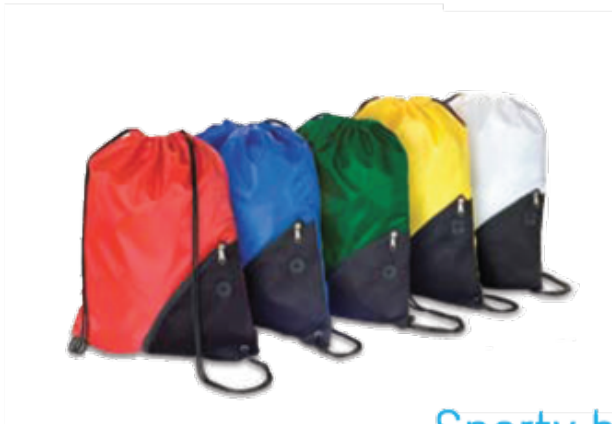

Sporty bag Rainbow

Tula con bolsillo exterior en malla.
Medidas: 46 cm alto x 35 cm ancho.
Colores: Azul royal, verde, blanco, amarillo y rojo.
Técnica de marca: Screen.
Área de marca: 25 cm ancho.

Sporty bag con malla

Tula morral en lona poliéster, malla exterior, bolsillo exterior con cremallera y cordón para cargar y cerrar.
Medidas: 43 cm alto x 34 cm ancho.
Colores: Azul oscuro, azul rey, negro, verde, blanco, amarillo y rojo.
Técnica de marca: Screen.
Área de marca: 23 cm ancho.