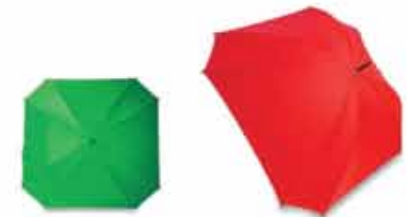

GRAFIA

Paraguas

Paraguas de madera 23"

Poliéster pongee 190T. Mango curvo de madera, mecanismo automático y herraje metálico.

Medidas del casco: 40 cm ancho x 53.5 cm alto.

Largo: 89.5 cm. Cobertura: 105 cm.

Colores: Azul oscuro, azul royal, rojo, negro, verde y blanco.

Técnica de marca: Screen.

Área de marca: Máximo 20 cm

Paraguas de playa

Medidas del casco: 84 cm x 58 cm.

Cobertura: 152 cm. Alto: 183 cm

Colores: Blanco, azul royal.

Paraguas Trendy I

Poliéster pongee 190T. Mango en espuma y herraje metálico con fibra de vidrio.

Medidas del casco: 45 cm ancho x 62 cm alto.

Largo: 93 cm. Cobertura: 120 cm.

Colores: Interior: Silver.

Exterior: Azul oscuro, azul royal, rojo, amarillo, naranja, verde, blanco y negro.

Técnica de marca: Screen.

Área de marca: Máximo 25 cm

Paraguas Golf cuadrado

Poliéster pongee 190T. Mango en espuma y doble herraje metálico con fibra de vidrio.

Medidas del casco grande: 65 cm ancho x 73 cm alto.

Medidas del casco pequeño: 32 cm ancho x 73 cm alto.

Largo: 102 cm. Cobertura: 124 cm.

Colores: Azul oscuro, azul royal, rojo, negro, verde, blanco y naranja.

Técnica de marca: Screen.

Área de marca: Máximo 30 cm.